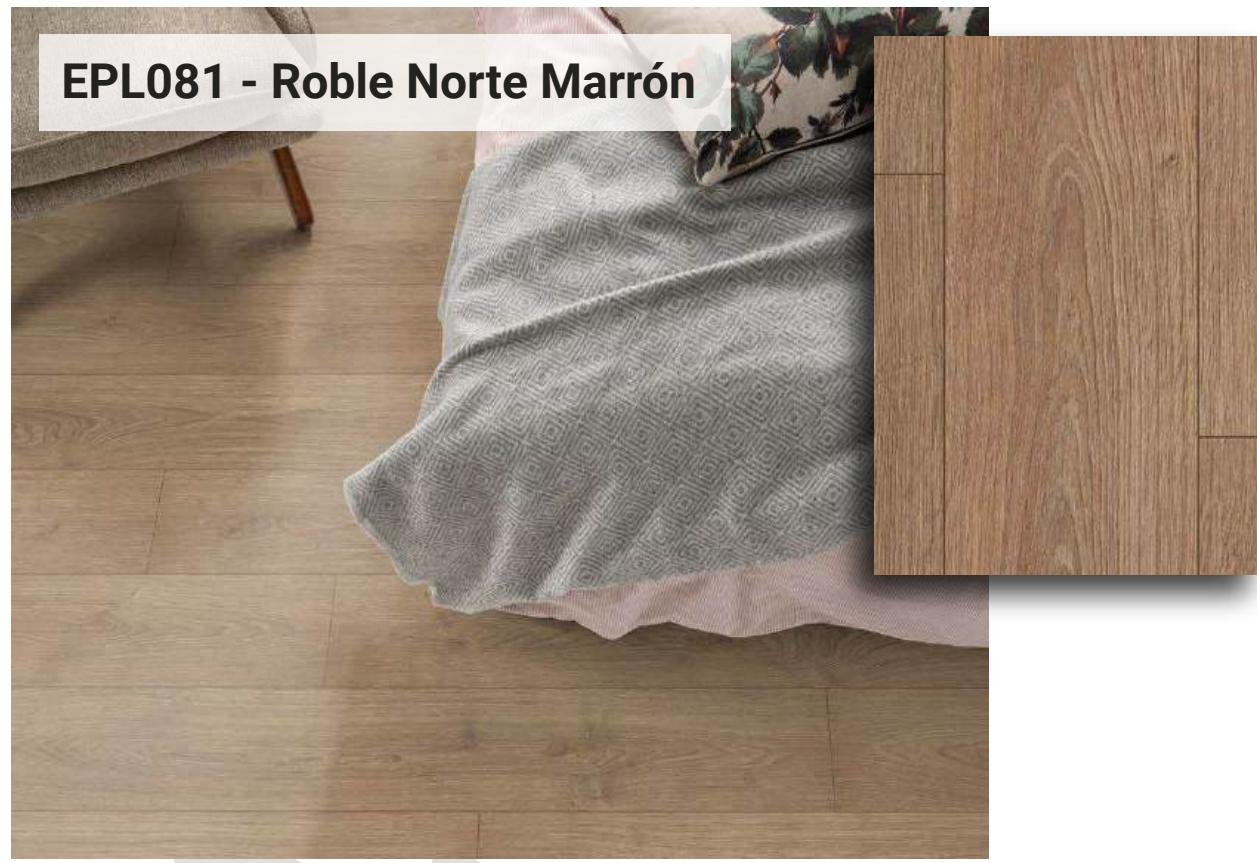

NOVEDAD!

- 8 mm 1292 x 193 mm 1,994 m2 (P00047)

EPL137 - Roble Elton Blanco

- 8 mm 1292 x 193 mm 1,994 m2 (P00057)

**EPL102 - Roble Amiens Claro**

• 8 mm 1292 x 193 mm 1,994 m2 (P00048)

**EPL081 - Roble Norte Marrón**